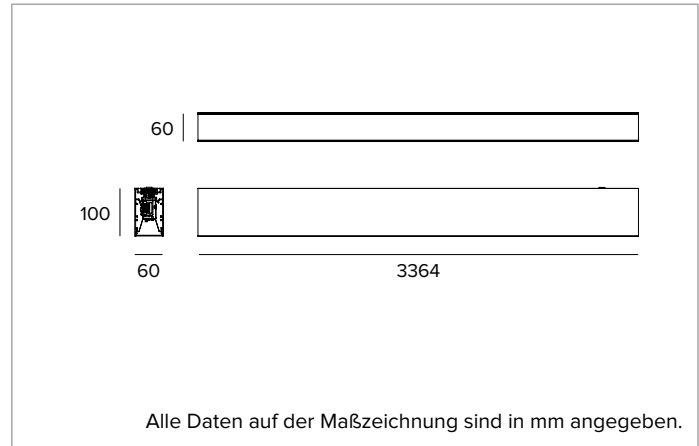

LICHTQUELLE

LED Engine bestehend aus Streifenplatinen Ra80. Version Tunable White auf Anfrage.

Die Energieeffizienzklasse des Produkts: D

Nennleistung: 144W

Nenn-Lichtstrom: 21600lm

Farbwiedergabeindex: 80

Rf: 82,6

Rg: 95,7

Ähnliche Farbtemperatur: 4000K

SDCM: 3

Lebensdauer (L80/B10): >50000h tq +25°C

BELEUCHUNGSTECHNISCHE MERKMALE

Mit direkter Lichtabstrahlung. Diffuses Licht mit opaler Abdeckung - Reflektor aus hochreflektierendem seidenmattem Aluminium und Abdeckung aus opalem Polycarbonat.

Abstrahlung: OPAL NACH UNTEN

Optische Effizienz: 68%

Leuchten-Lichtstrom: 14710lm

Lichtausbeute: 90lm/W

Fotobiologische Sicherheit: Risikogruppe 1 (RG 1 = geringes Risiko)

MECHANISCHE MERKMALE

Gehäuse aus lackiertem extrudiertem Aluminium, erhältlich in drei verschiedenen Längen. Schnellbefestigungssystem der Lichteinheit am Gehäuse durch Magnete, einschließlich Sicherheitsseil.

Farbe und Oberfläche: Tiefschwarz

Abmessungen: L=3364mm

Gewicht: 11,8Kg

Version: LINEAR

Schutzart: IP20

ELEKTRISCHE MERKMALE

Integriertes elektronisches ON-OFF. Einschließlich Zuleitungen für eine Durchgangsverdrahtung (max. 2,0kW bei Deckenanbau- und -einbau-; max. 0,6kW bei Pendelmontage). Batterie-Notstromversorgung erhältlich auf Anfrage. Leuchten gemäß EN 60598-2-22 für die Stromversorgung über ein zentrales Notstromsystem CPSS (Central Power Supply System); Bereiche mit hohem Risiko ausgeschlossen. Die voreingestellte Leistungsaufnahme und der voreingestellte Lichtstrom betragen 100% an AC und 100% an DC.

Leistungsaufnahme der Leuchte: 163W

Betriebsgerät: 220-240Vac 50/60Hz

Schutzklasse: SCHUTZKLASSE 1

Treiberart / Steuerung: ON-OFF

einschließlich Treiber: JA

Klasse F: JA

SAFE FLICKER: PstLM=<1 und SVM=<0,4 (IEC TR 61547-1 und IEC TR 63158), um ein angenehmeres und sicheres Licht zu garantieren

Umgebungstemperaturen: 0°C / +25°C

INSTALLATION

Für Installationen in Reihe steht für den elektrischen Anschluss ein besonderer Verbinder zur Verfügung. Für andere Konfigurationen gibt es als Zubehör entsprechende Verbindungsstücke in X-, T- und L-Form. Zu ergänzen mit Befestigungssystemen und Endkappen.

HINWEISE

Die 110-277Vac Version ist auf Anfrage erhältlich.

RECHTSVORSCHRIFTEN UND ZERTIFIZIERUNGEN

ENEC.

GARANTIE

5 Jahre.

HINWEISE

Leuchte für die Entsorgung/Recycling am Ende der Lebensdauer konzipiert. Austauschbare (nur LED) Lichtquelle durch einen Fachmann. Austauschbare Vorschaltgeräte durch einen Fachmann.

Aus Gründen der technologischen Entwicklung der elektronischen Bauteile unterliegen die aufgeführten Daten eventuellen Aktualisierungen. Daher muss bei der Bestellung eine Bestätigung angefordert werden. Der Lichtstrom und die elektrische Leistung weisen einen Toleranzbereich von +/-10% im Vergleich zum angezeigten Wert auf. Tq bei +25 °C auf (CIE 121).

Technische Änderungen vorbehalten.